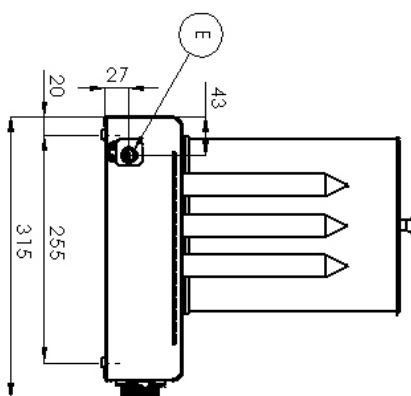

Technický list

Technický výkres

Hot dog 3 trn s košíkem s nádobou

Model	Sap kód	00001451
HD 03 NK	Skupina artiklů	Ohřívače a opékače uzenin