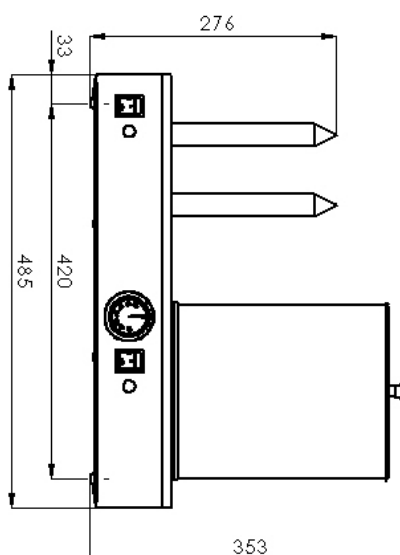

Hot dog 3 trn s košíkem s nádobou

Model	Sap kód	00001451
HD 03 NK	Skupina artiklů	Ohřivače a opékače uzenin

- Materiál: Hliník
- Kontrolky: chodu a nahřátí
- Maximální teplota zařízení [°C]: 100
- Falešné dno: Ano

Sap kód	00001451	Hmotnost netto [kg]	9.00
Šířka netto [mm]	485	Příkon elektrický [kW]	1.100
Hloubka netto [mm]	315	Napájení	230 V / 1N - 50 Hz
Výška netto [mm]	353	Maximální teplota zařízení [°C]	100

Technický list

Technický výkres

Hot dog 3 trn s košíkem s nádobou

Model	Sap kód	00001451
HD 03 NK	Skupina artiklů	Ohřívače a opékače uzenin

Hot dog 3 trn s košíkem s nádobou

Model	Sap kód	00001451
HD 03 NK	Skupina artiklů	Ohřívače a opékače uzenin

353

5. Hmotnost netto [kg]:

9.00

6. Šířka brutto [mm]:

340

7. Hloubka brutto [mm]:

530

8. Výška brutto [mm]: